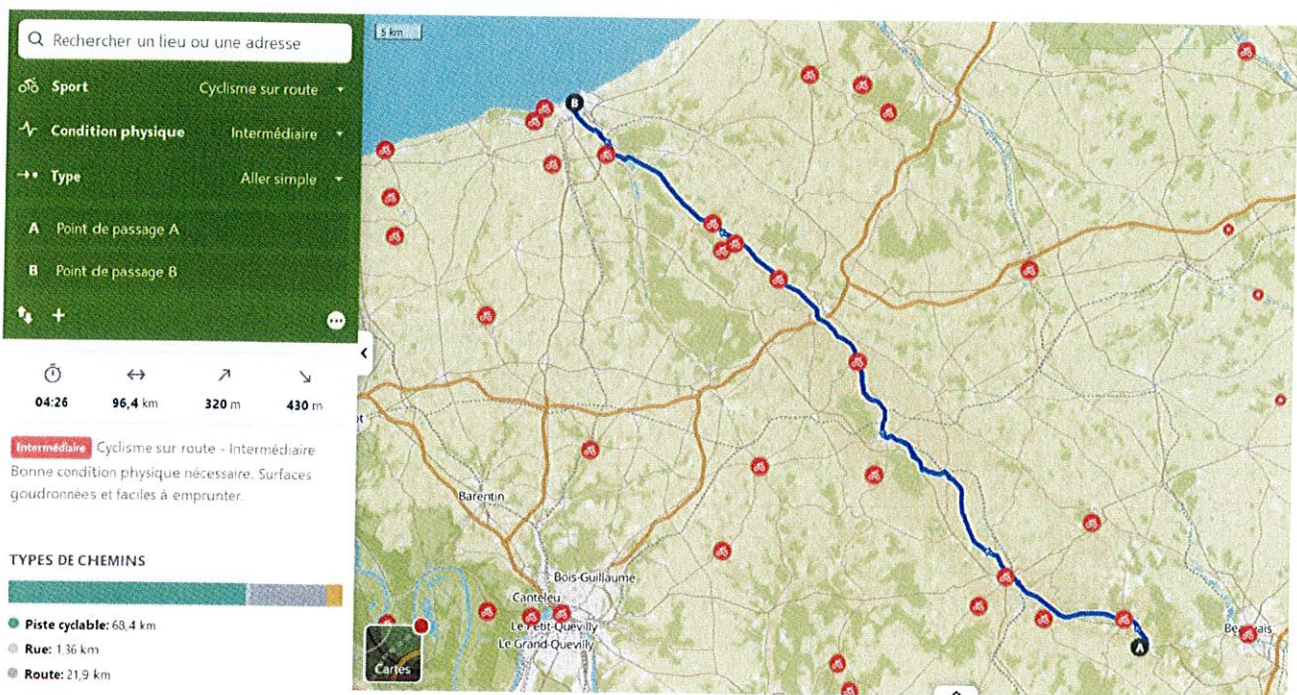

Samedi 24 Septembre

A.S.O.B. Cyclisme

Accompagnez nous à vélo entre Ons en Bray et Dieppe

Renseignements et inscription gratuite auprès de Sylvain BULEUX
sylvain.asob@gmail.com avant le 17 septembre

Groupe 1: Départ devant la mairie d'Ons en Bray (60650) à 8h00

Distance 100km, majorité de voie verte sauf le tronçon Ferrière en Bray – Forges les eaux et l'arrivée sur Dieppe.

Moyenne d'environ 25km/h sur les 50 premiers kilomètres puis 20km/h avec le groupe 2 sur les 50 derniers kilomètres.

Pratique régulière recommandée pour la distance

Groupe 2: Départ Parking Super U, route de Neufchâtel, Serqueux (76440) à 10h15

Distance 50km, majorité de voie verte sauf l'arrivée sur Dieppe.

Moyenne d'environ 20km/h

Bonne condition physique recommandée

Arrivée à Dieppe vers 13h00 avec partage du verre de l'amitié.

Déjeuner dans une brasserie avec le Club pour les personnes qui le souhaitent, à leurs frais.

Retour à prévoir par vos soins.